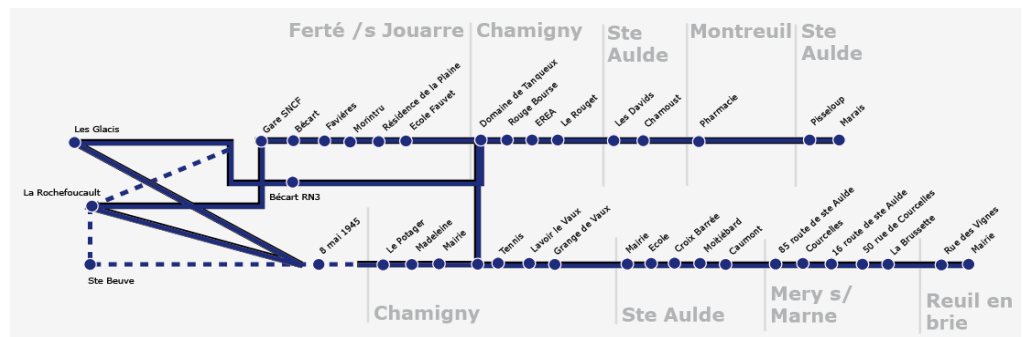

COMMUNAUTÉ
DE COMMUNES
DU
PAYS FERTOIS

Fiche Horaires

Applicable au

02/09/2014

Zone Navigo

5

31_{sco}

Collèges de la Ferté sous Jouarre > Sainte Aulde > Chamigny

**NE PAS VALIDER ...
C'EST FRAUDER !**

PÉRIODE DE FONCTIONNEMENT : du Lundi au Vendredi - Période Scolaire

NOTES :		A	A	A	A	A	B	B	B
FERTE	Ste Beuve							12:42	12:42
FERTE	Collège Les Glacis	16:10	16:10	17:15	17:15	17:15		12:30	12:30
FERTE	Collège La Rochefoucault	16:15	16:15	17:10	17:10	17:10	12:20	12:35	12:35
FERTE	8 mai 1945	...	16:18	...	...	17:18	...	...	12:47
FERTE	Gare S.N.C.F.	16:20	...	17:20	...	...	12:25	12:45	...
FERTE	Bécart RN 3	...	...	...	17:27	...	...	...	...
FERTE	Bécart (rue Favières)	16:23	...	17:23	...	...	12:28	12:48	...
FERTE	Favières	16:24	...	17:26	...	...	12:30	12:51	...
FERTE	Morintru	16:32	...	17:29	...	...	12:34	12:55	...
FERTE	Résidence de la Plaine	16:27	...	17:31	...	...	12:36	12:57	...
FERTE	Glaize/Roussel	16:29	...	17:32	...	...	12:37	12:58	...
FERTE	Ecole Fauvet	16:25	...	17:34	...	...	12:38	12:59	...
CHAMIGNY	Le Potager	...	16:21	...	...	17:21	...	...	12:50
CHAMIGNY	Madeleine	...	16:22	...	...	17:22	...	...	12:51
CHAMIGNY	Mairie	...	16:23	...	...	17:23	12:46	...	12:52
CHAMIGNY	Domaine de Tanqueux	16:39	...	...	17:28	...	12:42	13:01	...
CHAMIGNY	Rouge Bourse	16:43	...	...	17:32	...	...	13:05	...
CHAMIGNY	EREA	16:45	...	...	17:34	...	...	13:07	...
CHAMIGNY	Le Rouget	16:47	...	...	17:36	...	...	13:09	...
STE AULDE	Les Davids	16:49	...	...	17:37	...	...	13:10	...
CHAMIGNY	Boissières	...	16:24	...	...	17:24	12:47	...	12:53
CHAMIGNY	Tennis	...	16:25	...	...	17:25	12:48	...	12:55
CHAMIGNY	Lavoir de Vaux	...	16:26	...	...	17:26	12:49	...	12:56
CHAMIGNY	Grange de Vaux	...	16:28	...	...	17:28	12:51	...	12:58
STE AULDE	Mairie	...	16:29	...	...	17:29	12:52	...	12:59
STE AULDE	Ecole	...	16:31	...	...	17:31	12:54	...	13:01
STE AULDE	Croix Barrée	...	16:33	...	...	17:33	12:56	...	13:03
STE AULDE	Chamoust	16:52	...	...	17:40	...	...	13:13	...
MONTREUIL AUX LIONS	Pharmacie	16:57	...	...	17:45	...	...	13:17	...
STE AULDE	Moitiébard	...	16:34	...	...	17:34	12:57	...	13:04
STE AULDE	Caumont	...	16:35	...	...	17:35	12:58	...	13:05
STE AULDE	Pisseloup	17:00	...	...	17:48	...	...	13:19	...
STE AULDE	Marais	17:04	...	...	17:51	...	...	13:22	...
MERY SUR MARNE	85, route de Ste Aulde		16:38			17:38	13:02		13:08
MERY SUR MARNE	Courcelles		16:39			17:39	13:03		13:09
MERY SUR MARNE	16, route de Ste Aulde		16:40			17:40	13:04		13:10
MERY SUR MARNE	50, rue de Courcelles		16:41			17:41	13:05		13:11
MERY SUR MARNE	La Brussette		16:42			17:42	13:06		13:12
REUIL EN BRIE	Rue des Vignes		16:47			17:47			13:17
REUIL EN BRIE	Mairie		16:48			17:48			13:18

Cette ligne
ne fonctionne pas
les Samedis,
Dimanches, Jours Fériés et
vacances scolaires

Retrouvez l'ensemble
de nos horaires sur :
www.marne-et-morin.fr

Organisez vos
déplacements en
Ile de France grâce
au service du STIF :
www.vianavigo.com

NOTES :

A : Uniquement les Lundis, Mardis,
Jeudis et Vendredis
B : Uniquement le Mercredi

VOYAGEZ ZEN !

Présentez-vous à l'arrêt 5 min avant l'horaire indiqué
Montez dans le véhicule par la porte avant

INFORMATIONS HORAIRES

TRANSPORTS MARNE ET MORIN :
Centre de la Ferté sous Jouarre

102 rue Pierre Marx - 77260 LA FERTE SOUS JOUARRE

TÉL : 01 60 22 43 57 -

TÉL GARE ROUTIÈRE : 01 64 33 37 12