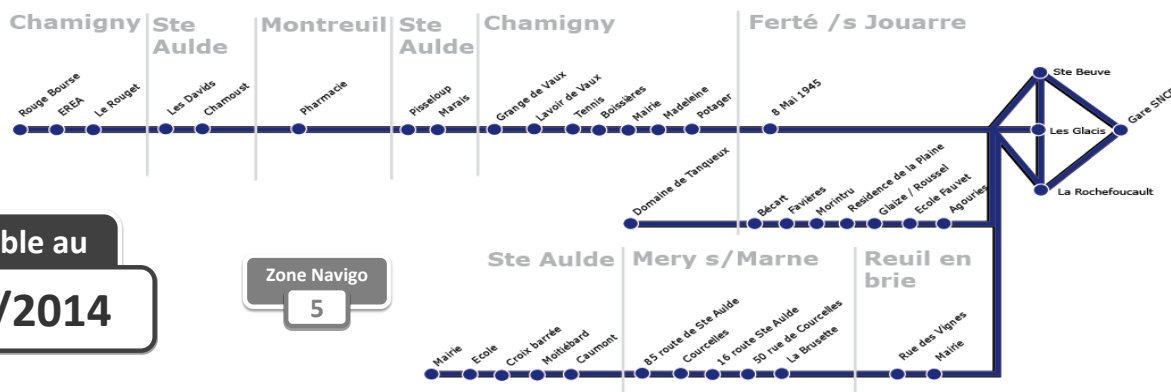

## Chamigny > Sainte Aulde > Collèges de la Ferté sous Jouarre

Applicable au  
**02/09/2014**

Zone Navigo  
**5**

Cette ligne ne fonctionne pas les Samedis, Dimanches, Jours Fériés et vacances scolaires  
Retrouvez l'ensemble de nos horaires sur : [www.marne-et-morin.fr](http://www.marne-et-morin.fr)  
Organisez vos déplacements en Ile de France grâce au service du STIF : [www.vianavigo.com](http://www.vianavigo.com)