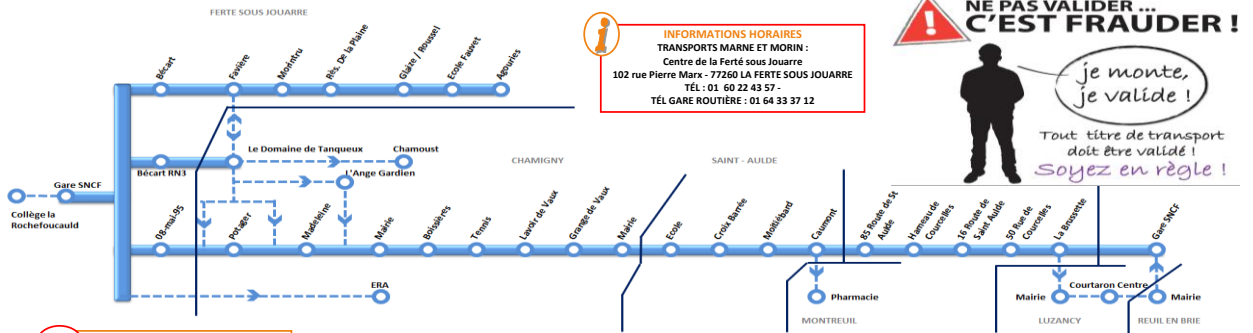

Fiche Horaires

Applicable au
02/09/2014

Zone Navigo
5

31

La Ferté sous Jouarre > Chamigny > Sainte Aulde > Mery sur Marne > Montreuil aux Lions

INFORMATIONS HORAIRES
TRANSPORTS MARNE ET MORIN :
Centre de la Ferté sous Jouarre
102 rue Pierre Marx - 77260 LA FERTE SOUS JOUARRE
TEL : 01 60 22 43 57
TÉL GARE ROUTIÈRE : 01 64 33 37 12

NE PAS VALIDER... C'EST FRAUDER !
je monte, je valide!
Tout titre de transport doit être validé !
Soyez en règle !

VOYAGEZ ZEN !
Présentez-vous à l'arrêt 5 min avant l'horaire indiqué
Montez dans le véhicule par la porte avant