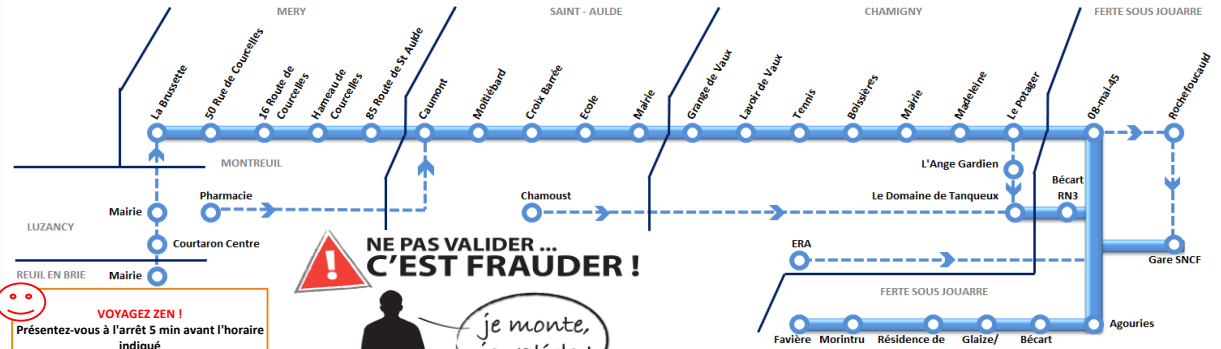

31

Montreuil aux Lions > Méry sur Marne >
Sainte Aulde > Chamigny > La Ferté sous Jouarre

VOYAGE ZEN !
Présentez-vous à l'arrêt 5 min avant l'horaire indiqué

INFORMATIONS HORAIRES
TRANSPORTS MARNE ET MORIN :
Centre de la Ferté sous Jouarre
102 rue Pierre Marx - 77260 LA FERTE SOUS JOUARRE
TEL : 01 60 22 43 57 -

NE PAS VALIDER... C'EST FRAUDER !

je monte, je valide!

Tout titre de transport doit être validé !
soyez en règle !

Cette ligne ne fonctionne pas les Dimanche et Jours Fériés
Retrouvez l'ensemble de nos horaires sur : www.marne-et-morin.fr
Organisez vos déplacements en Ile de France grâce au service du STIF : www.vianavigo.com